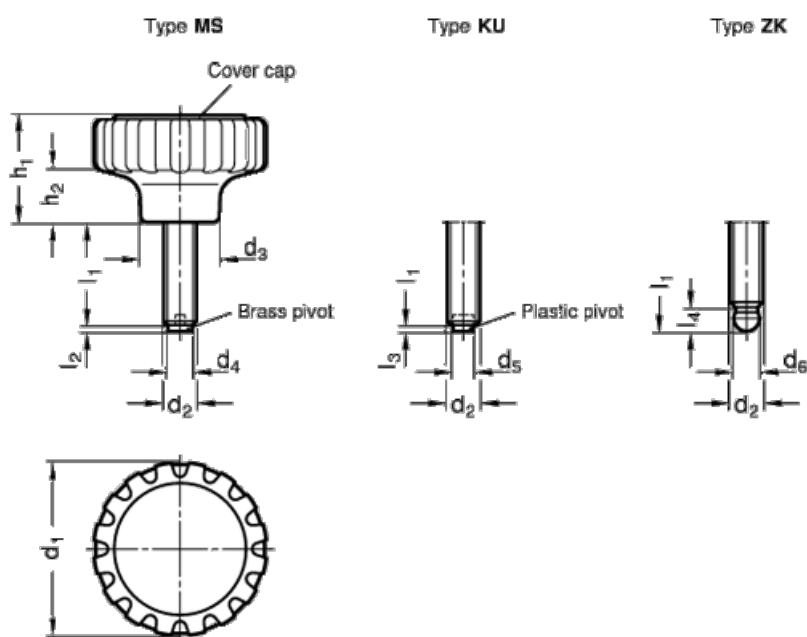

Varenummer: 207336534M20KU
Beskrivelse: E+G Fingerknop
GN 7336.5-34-M6-20-KU

Mål

d1 = 34
d2 = M6
d3 = 16
d4 = 4
d5 = 3,5
d6 = 4,5 +/-0,03
h1 = 21
h2 = 10,5

l1 = 20
l2 = 1
l3 = 1,3
l4 = 5,1